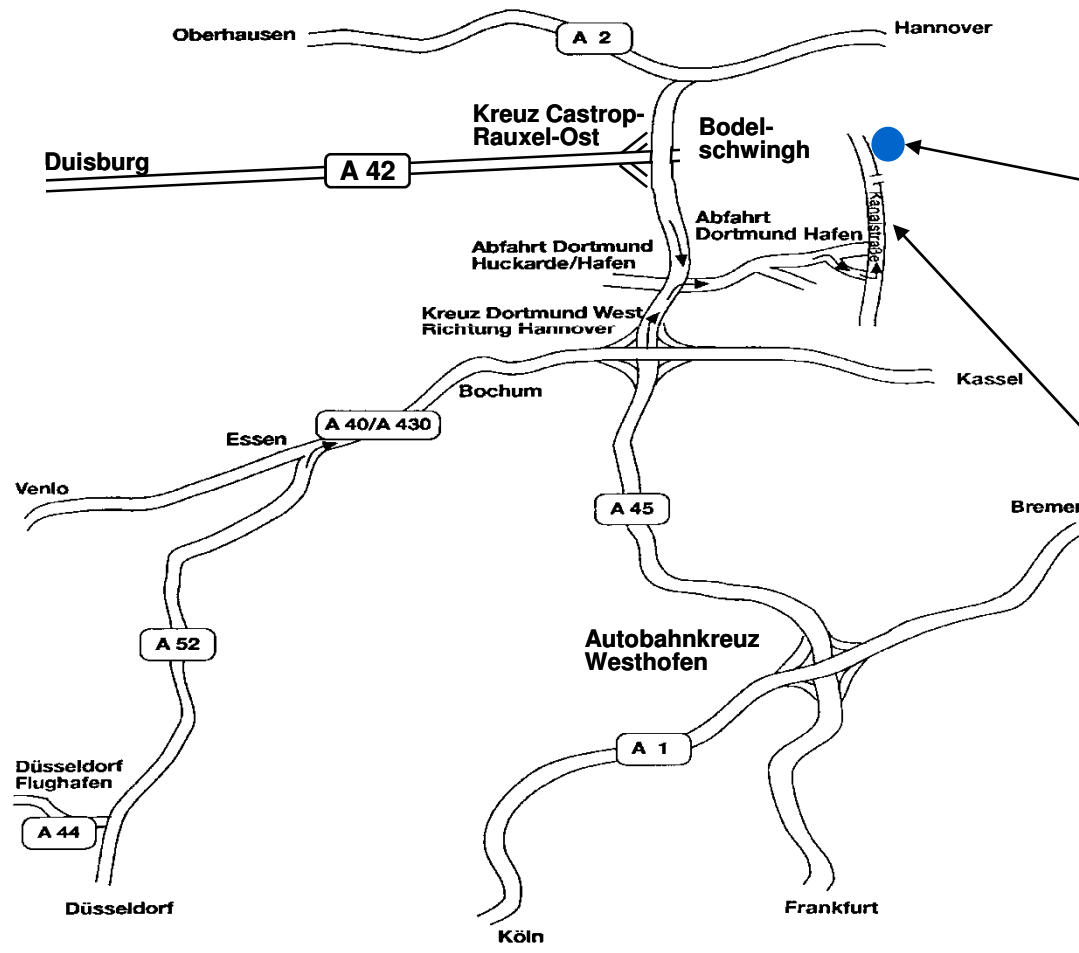

Kanalstraße 25, 44147 Dortmund, Germany
www.envio-group.com, Tel.: +49 (0) 231 99 82 100

Envio-Technologiepark

Hafenamts/Port Authority